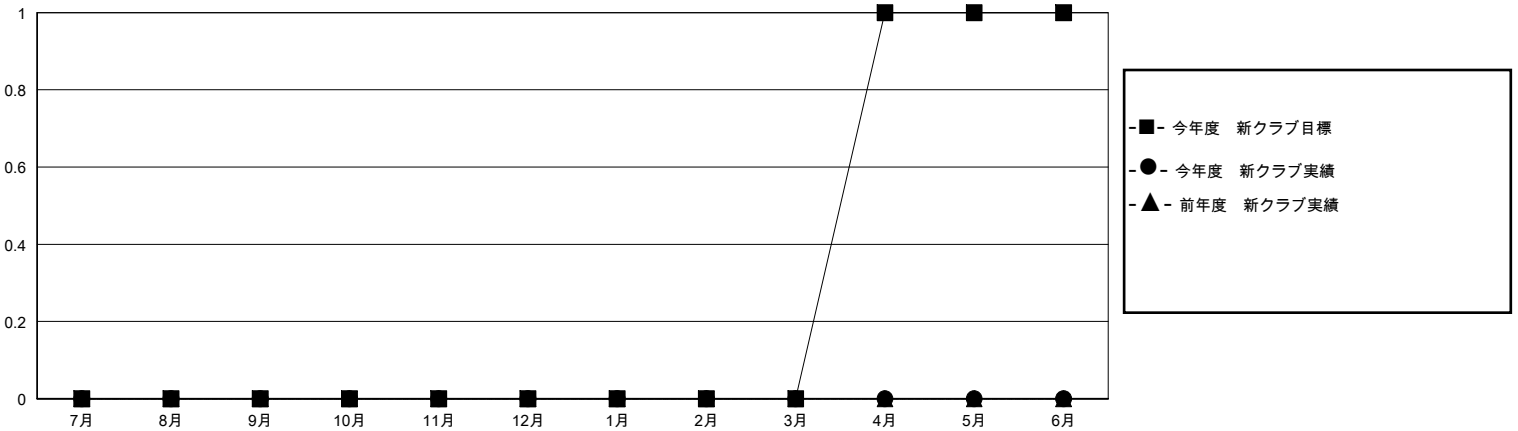

# MONTHLY MEMBERSHIP PROGRESS REPORT

District 333 C

Results as of: 11/30/2023

GMT:

地域 JAPAN

GMT会則地域

クラブ				名			
結果：2023-2024				結果：2023-2024			
四半期	新クラブ目標	新クラブ	解散クラブ	四半期	会員純増目標	会員増強実績	退会者(転籍を含む)実際
7月/8月/9月	0	0	0	7月/8月/9月	55	86	38
10月/11月/12月	0	0	0	10月/11月/12月	55	23	20
1月/2月/3月	0	0	0	1月/2月/3月	55	0	0
4月/5月/6月	1	0	0	4月/5月/6月	55	0	0

新クラブ目標及び実績累計

会員目標及び実績累計

解散クラブ: 0

44 CLUBS OF 105 一名以上の新会員を登録

男女別

男性 2,086 (77.20%)  
女性 616 (22.80%)

退会者

物故会員	4
クラブ解散	0
その他	54
合計	58