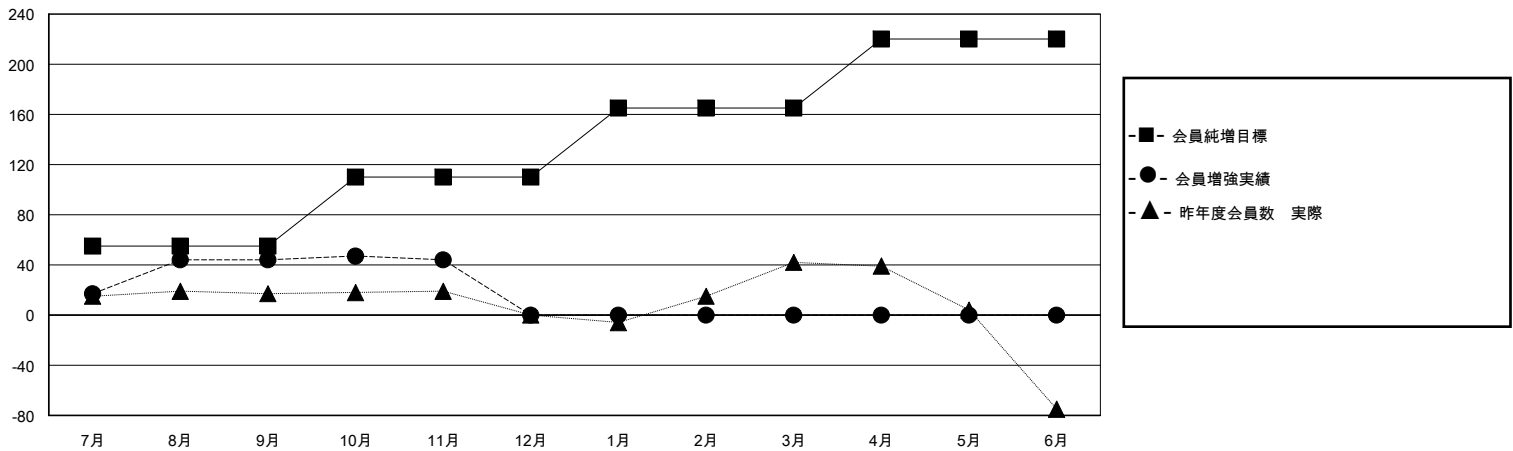

# MONTHLY MEMBERSHIP PROGRESS REPORT

District 333 C

Results as of: 11/30/2023

GMT:

地域 JAPAN

GMT会則地域

クラブ				名			
結果：2023-2024				結果：2023-2024			
四半期	新クラブ目標	新クラブ	解散クラブ	四半期	会員純増目標	会員増強実績	退会者(転籍を含む)実際
7月/8月/9月	0	0	0	7月/8月/9月	55	86	38
10月/11月/12月	0	0	0	10月/11月/12月	55	23	20
1月/2月/3月	0	0	0	1月/2月/3月	55	0	0
4月/5月/6月	1	0	0	4月/5月/6月	55	0	0

新クラブ目標及び実績累計

会員目標及び実績累計

解散クラブ: 0

44 CLUBS OF 105 一名以上の新会員を登録

男女別

男性 2,086 (77.20%)  
女性 616 (22.80%)

退会者

物故会員	4
クラブ解散	0
その他	54
合計	58